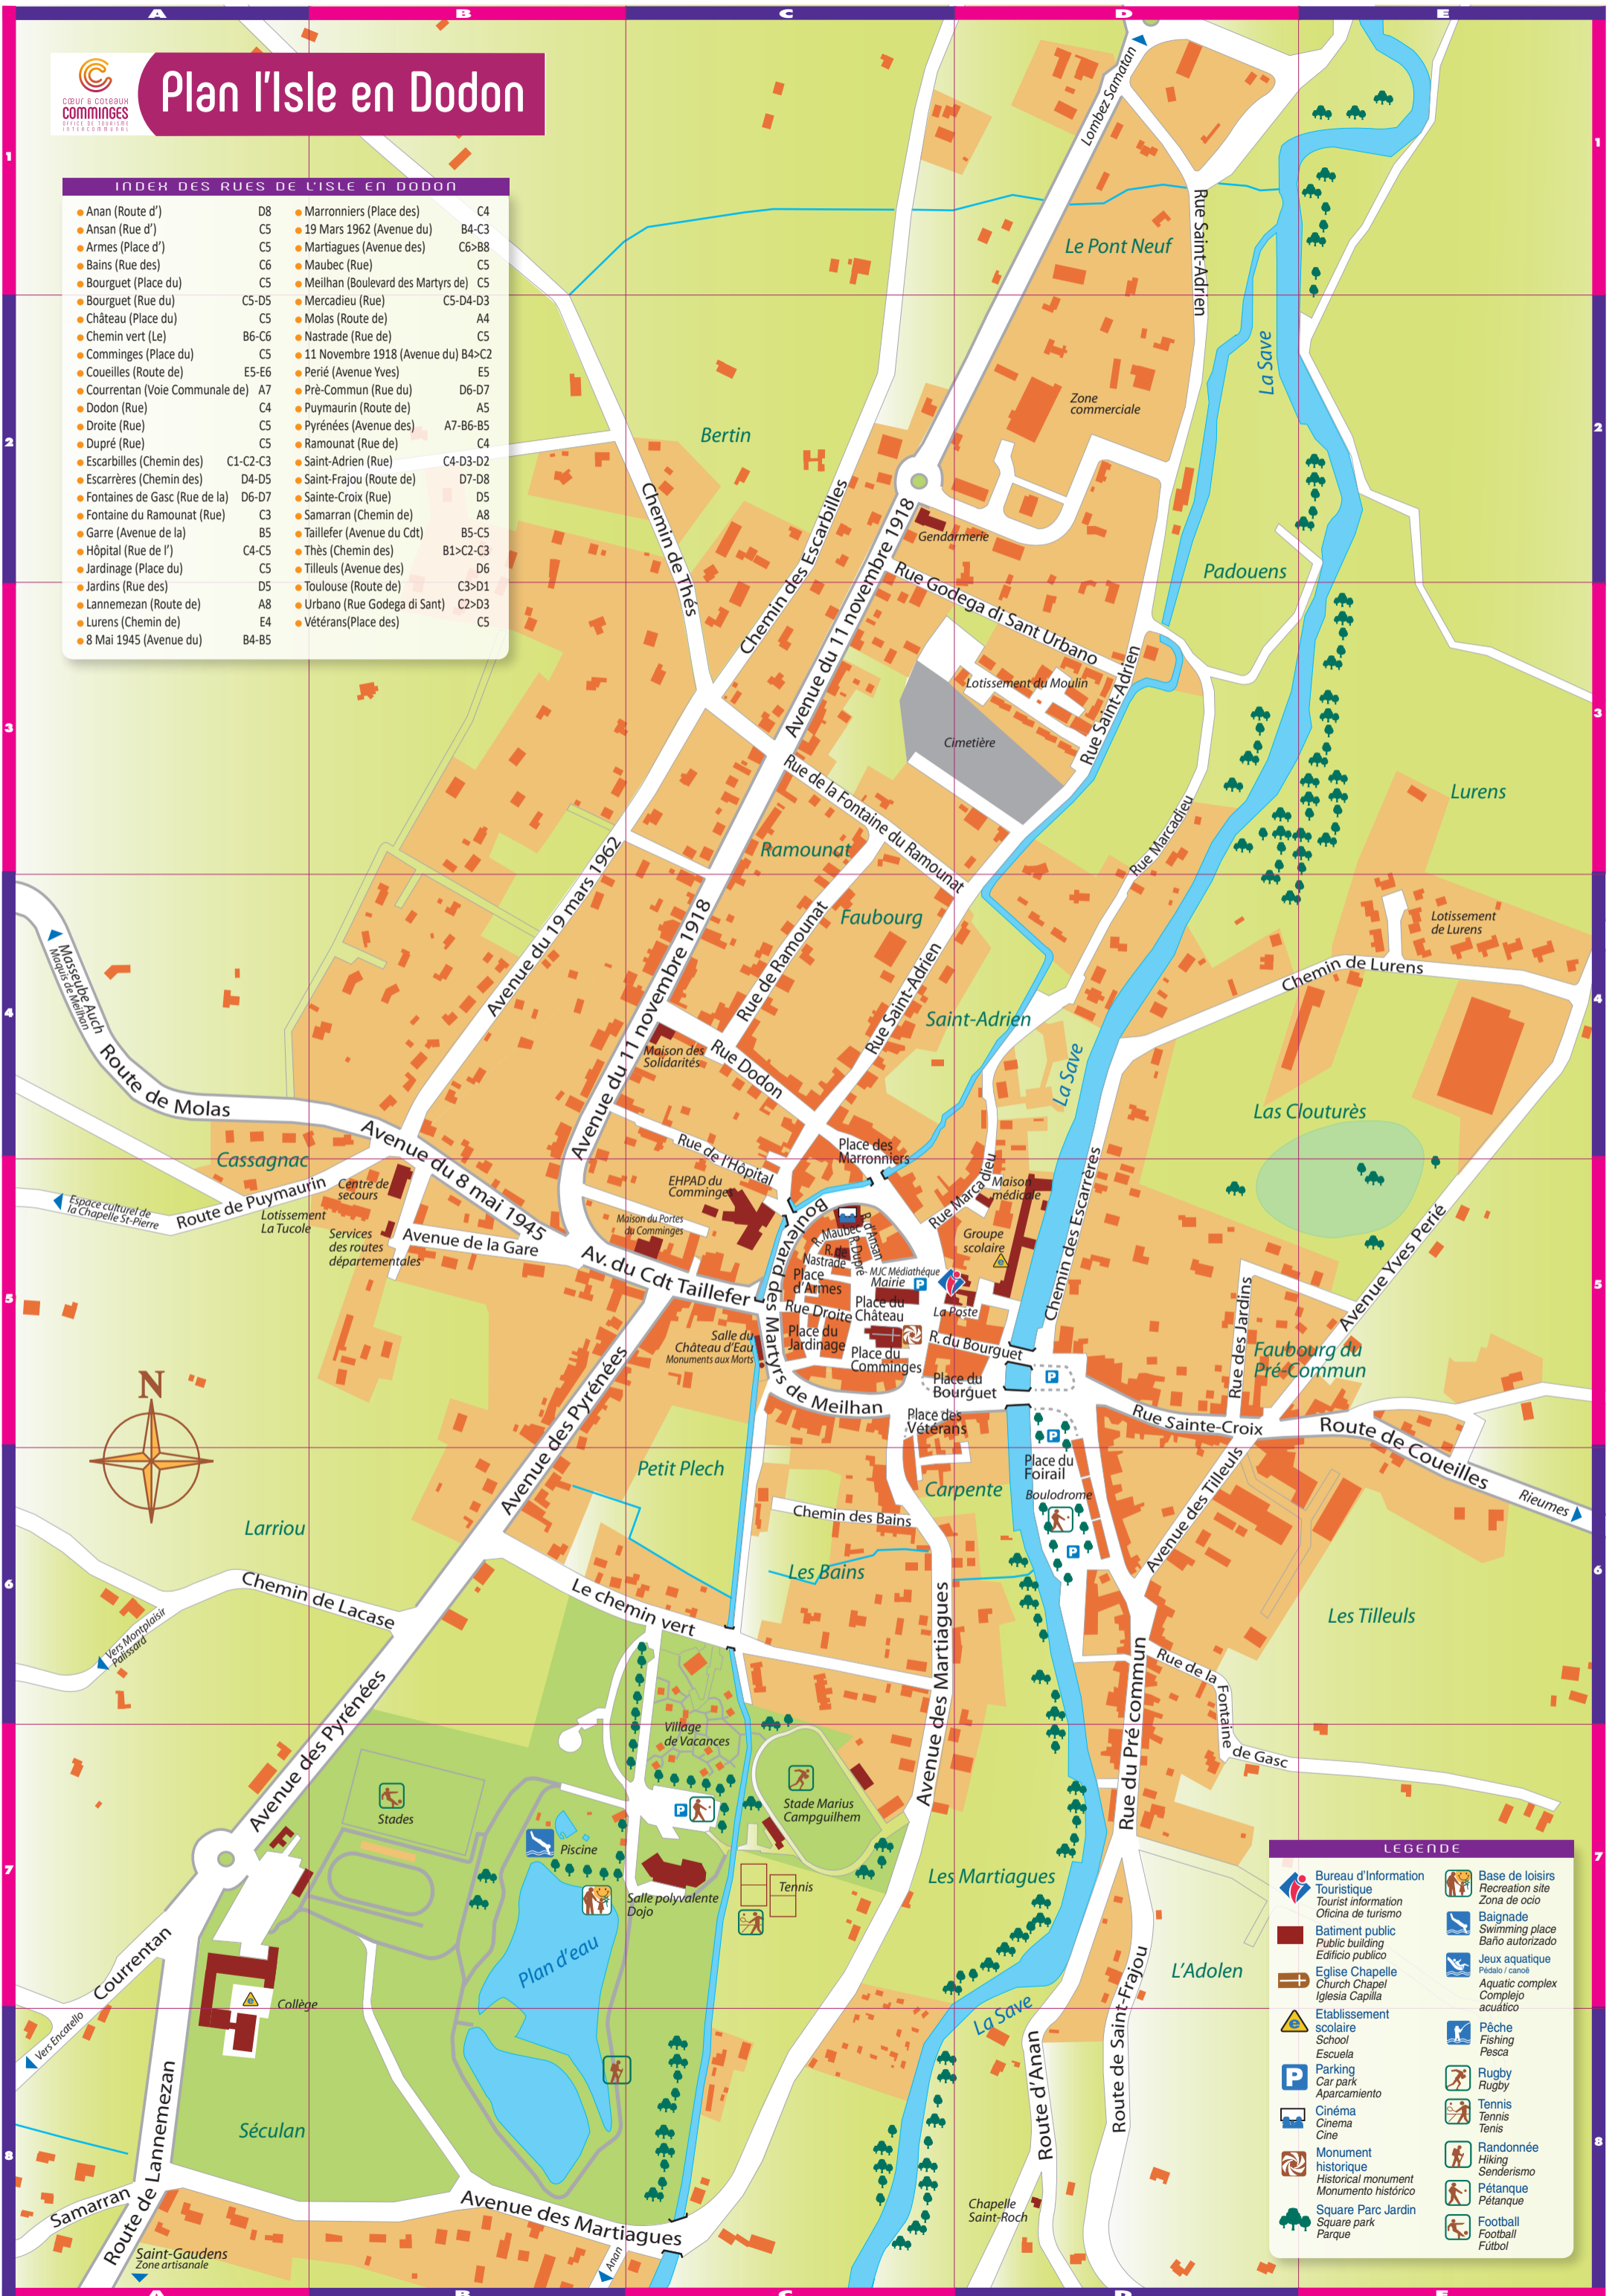

INDEX DES RUES DE L'ISLE EN DODON

● Anan (Route d')	D8	● Marronniers (Place des)	C4
● Ansan (Rue d')	C5	● 19 Mars 1962 (Avenue du)	B4-C3
● Armes (Place d')	C5	● Martiagues (Avenue des)	C6>B8
● Bains (Rue des)	C6	● Maubec (Rue)	C5
● Bourguet (Place du)	C5	● Meilhan (Boulevard des Martyrs de)	C5
● Bourguet (Rue du)	C5-D5	● Mercadieu (Rue)	C5-D4-D3
● Château (Place du)	C5	● Molas (Route de)	A4
● Chemin vert (Le)	B6-C6	● Nastrade (Rue de)	C5
● Comminges (Place du)	C5	● 11 Novembre 1918 (Avenue du)	B4>C2
● Coueilles (Route de)	E5-E6	● Perié (Avenue Yves)	E5
● Courrentan (Voie Communale de)	A7	● Prè-Commun (Rue du)	D6-D7
● Dodon (Rue)	C4	● Puymaurin (Route de)	A5
● Droite (Rue)	C5	● Pyrénées (Avenue des)	A7-B6-B5
● Dupré (Rue)	C5	● Ramounat (Rue de)	C4
● Escarbilles (Chemin des)	C1-C2-C3	● Saint-Adrien (Rue)	C4-D3-D2
● Escarrères (Chemin des)	D4-D5	● Saint-Frajou (Route de)	D7-D8
● Fontaines de Gasc (Rue de la)	D6-D7	● Sainte-Croix (Rue)	D5
● Fontaine du Ramounat (Rue)	C3	● Samarran (Chemin de)	A8
● Garre (Avenue de la)	B5	● Taillefer (Avenue du Cdt)	B5-C5
● Hôpital (Rue de l')	C4-C5	● Thès (Chemin des)	B1>C2-C3
● Jardinage (Place du)	C5	● Tilleuls (Avenue des)	D6
● Jardins (Rue des)	D5	● Toulouse (Route de)	C3>D1
● Lannemezan (Route de)	A8	● Urbano (Rue Godega di Sant)	C2>D3
● Lurens (Chemin de)	E4	● Vétérans (Place des)	C5
● 8 Mai 1945 (Avenue du)	B4-B5		

LEGENDE

	Bureau d'Information Touristique		Base de loisirs
	Tourist information		Recreation site
	Oficina de turismo		Zona de ocio
	Batiment public		Baignade
	Public building		Swimming place
	Edificio publico		Baño autorizado
	Eglise Chapelle		Jeux aquatique
	Church Chapel		Pédalo / canoë
	Iglesia Capilla		Complejo acuático
	Etablissement scolaire		Pêche
	School		Fishing
	Escuela		Pesca
	Parking		Rugby
	Car park		Tennis
	Aparcamiento		Tennis
	Cinéma		Randonnée
	Cine		Senderismo
	Monument historique		Pétanque
	Historical monument		Football
	Monumento histórico		Fútbol
	Square Parc Jardin		
	Square park		
	Parque		